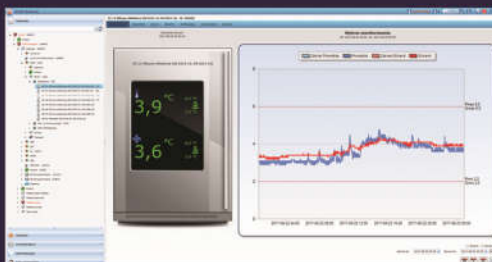

apteka

pojazd

szpital

laboratorium

bank krwi

RCKiK

Cloud
m2mteam

Walidowany system zgodny z
DPD i GMP

Alarmowanie o
przekroczeniach parametrów

Intuicyjna obsługa

Rozbudowane raportowanie

Graficzna prezentacja danych

Sensory bezprzewodowe

obudowa IP67

- temperatura
- ciśnienie
- wilgotność
- wskaźnik stanu 0/1
- napięcie i prąd
- ...inne